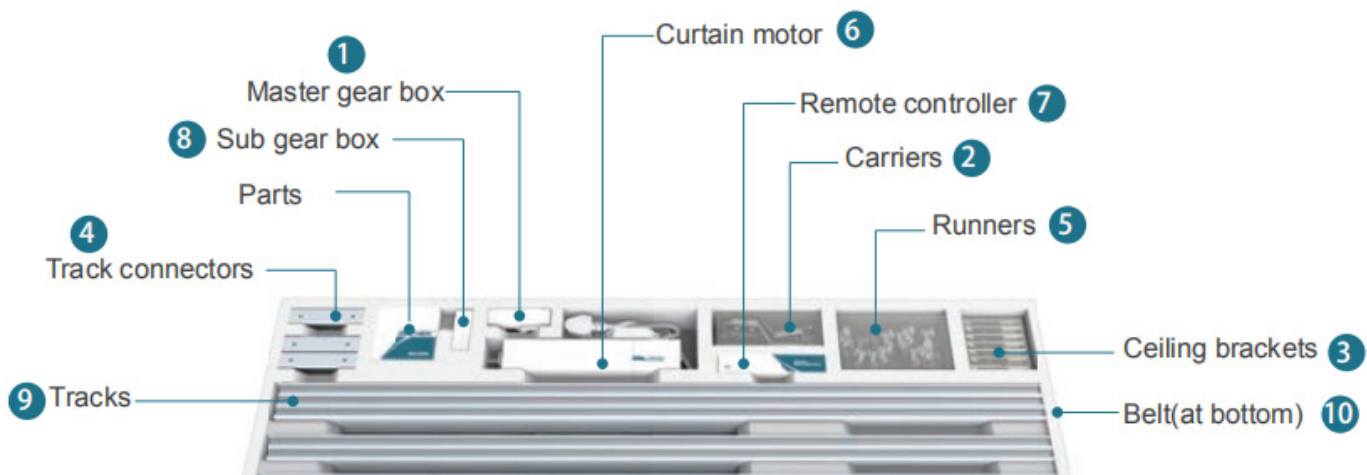

ZEBRAGO

CORTINA MOTORIZADA

Características

- Zebra-cortina eléctrica automática para el hogar
- Sistema de riel de cortina motorizado
- Compatible con Wifi y sistemas de hogares inteligentes
- Seguro para niños y mascotas
- Programa diferentes escenarios

ROBOT

CORTINA INTELIGENTE WIFI

El dispositivo se encarga de empujar la cortina hacia el lado que configures para abrir o cerrar la misma en función necesites, de forma que podemos, por ejemplo, controlar el control de la iluminación natural a distancia, e incluso simular que estamos en casa abriendo y cerrando las cortinas en diferentes momentos del día.