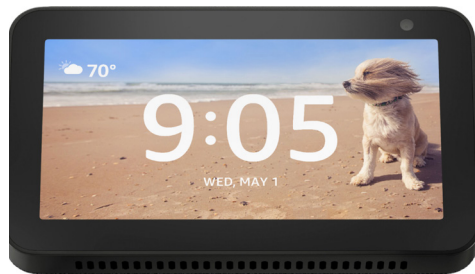

ECHO SHOW 5"

SMART DISPLAY WITH ALEXA - AMAZON

La pantalla de 5,5 pulgadas le permite ver las noticias y obtener actualizaciones sobre el tráfico, y la cámara incorporada admite video-chat con amigos. Esta pantalla inteligente Amazon Echo Show 5 facilita el control de dispositivos domésticos inteligentes mediante comandos de voz.

Echo Show 5 se conecta a Alexa para brindarte imágenes vívidas en su pantalla inteligente de 5.5" con un sonido nítido y completo, todo en un diseño compacto que cabe en cualquier habitación, en cualquier hogar. Mira las letras en pantalla con Amazon Music.

Características

- Altavoces incorporados: sí
- Cantidad de micrófonos: 1
- Funciona con: Amazon Alexa, Hue, Nest, SmartThings, Wink.
- Tecnología de conectividad Bluetooth, Wi-Fi
- Versión de Bluetooth 4.2
- Toma de auriculares: sí
- Compatibilidad del sistema operativo: Android, Apple iOS, Fire OS

Controla tu hogar inteligente, administre dispositivos domésticos inteligentes compatibles en la pantalla interactiva simple o use su voz para controlar y regular las luces e interruptores, configurar termostatos, vea cámaras de seguridad, gestione todo desde un solo dispositivo.

hue personal wireless lighting

nest ring

SmartThings

Guiño

GOOGLE ASSISTANT

NEST HUB 7" SMART DISPLAY

Con el Asistente de Google integrado, puede ver su calendario, recibir alertas, recordatorios y controlar dispositivos desde un solo tablero.

El control por voz le permite acceder a otras funciones inteligentes. Este Google Nest Hub te permite escuchar música de Spotify, Pandora y ver contenido de YouTube.

Características